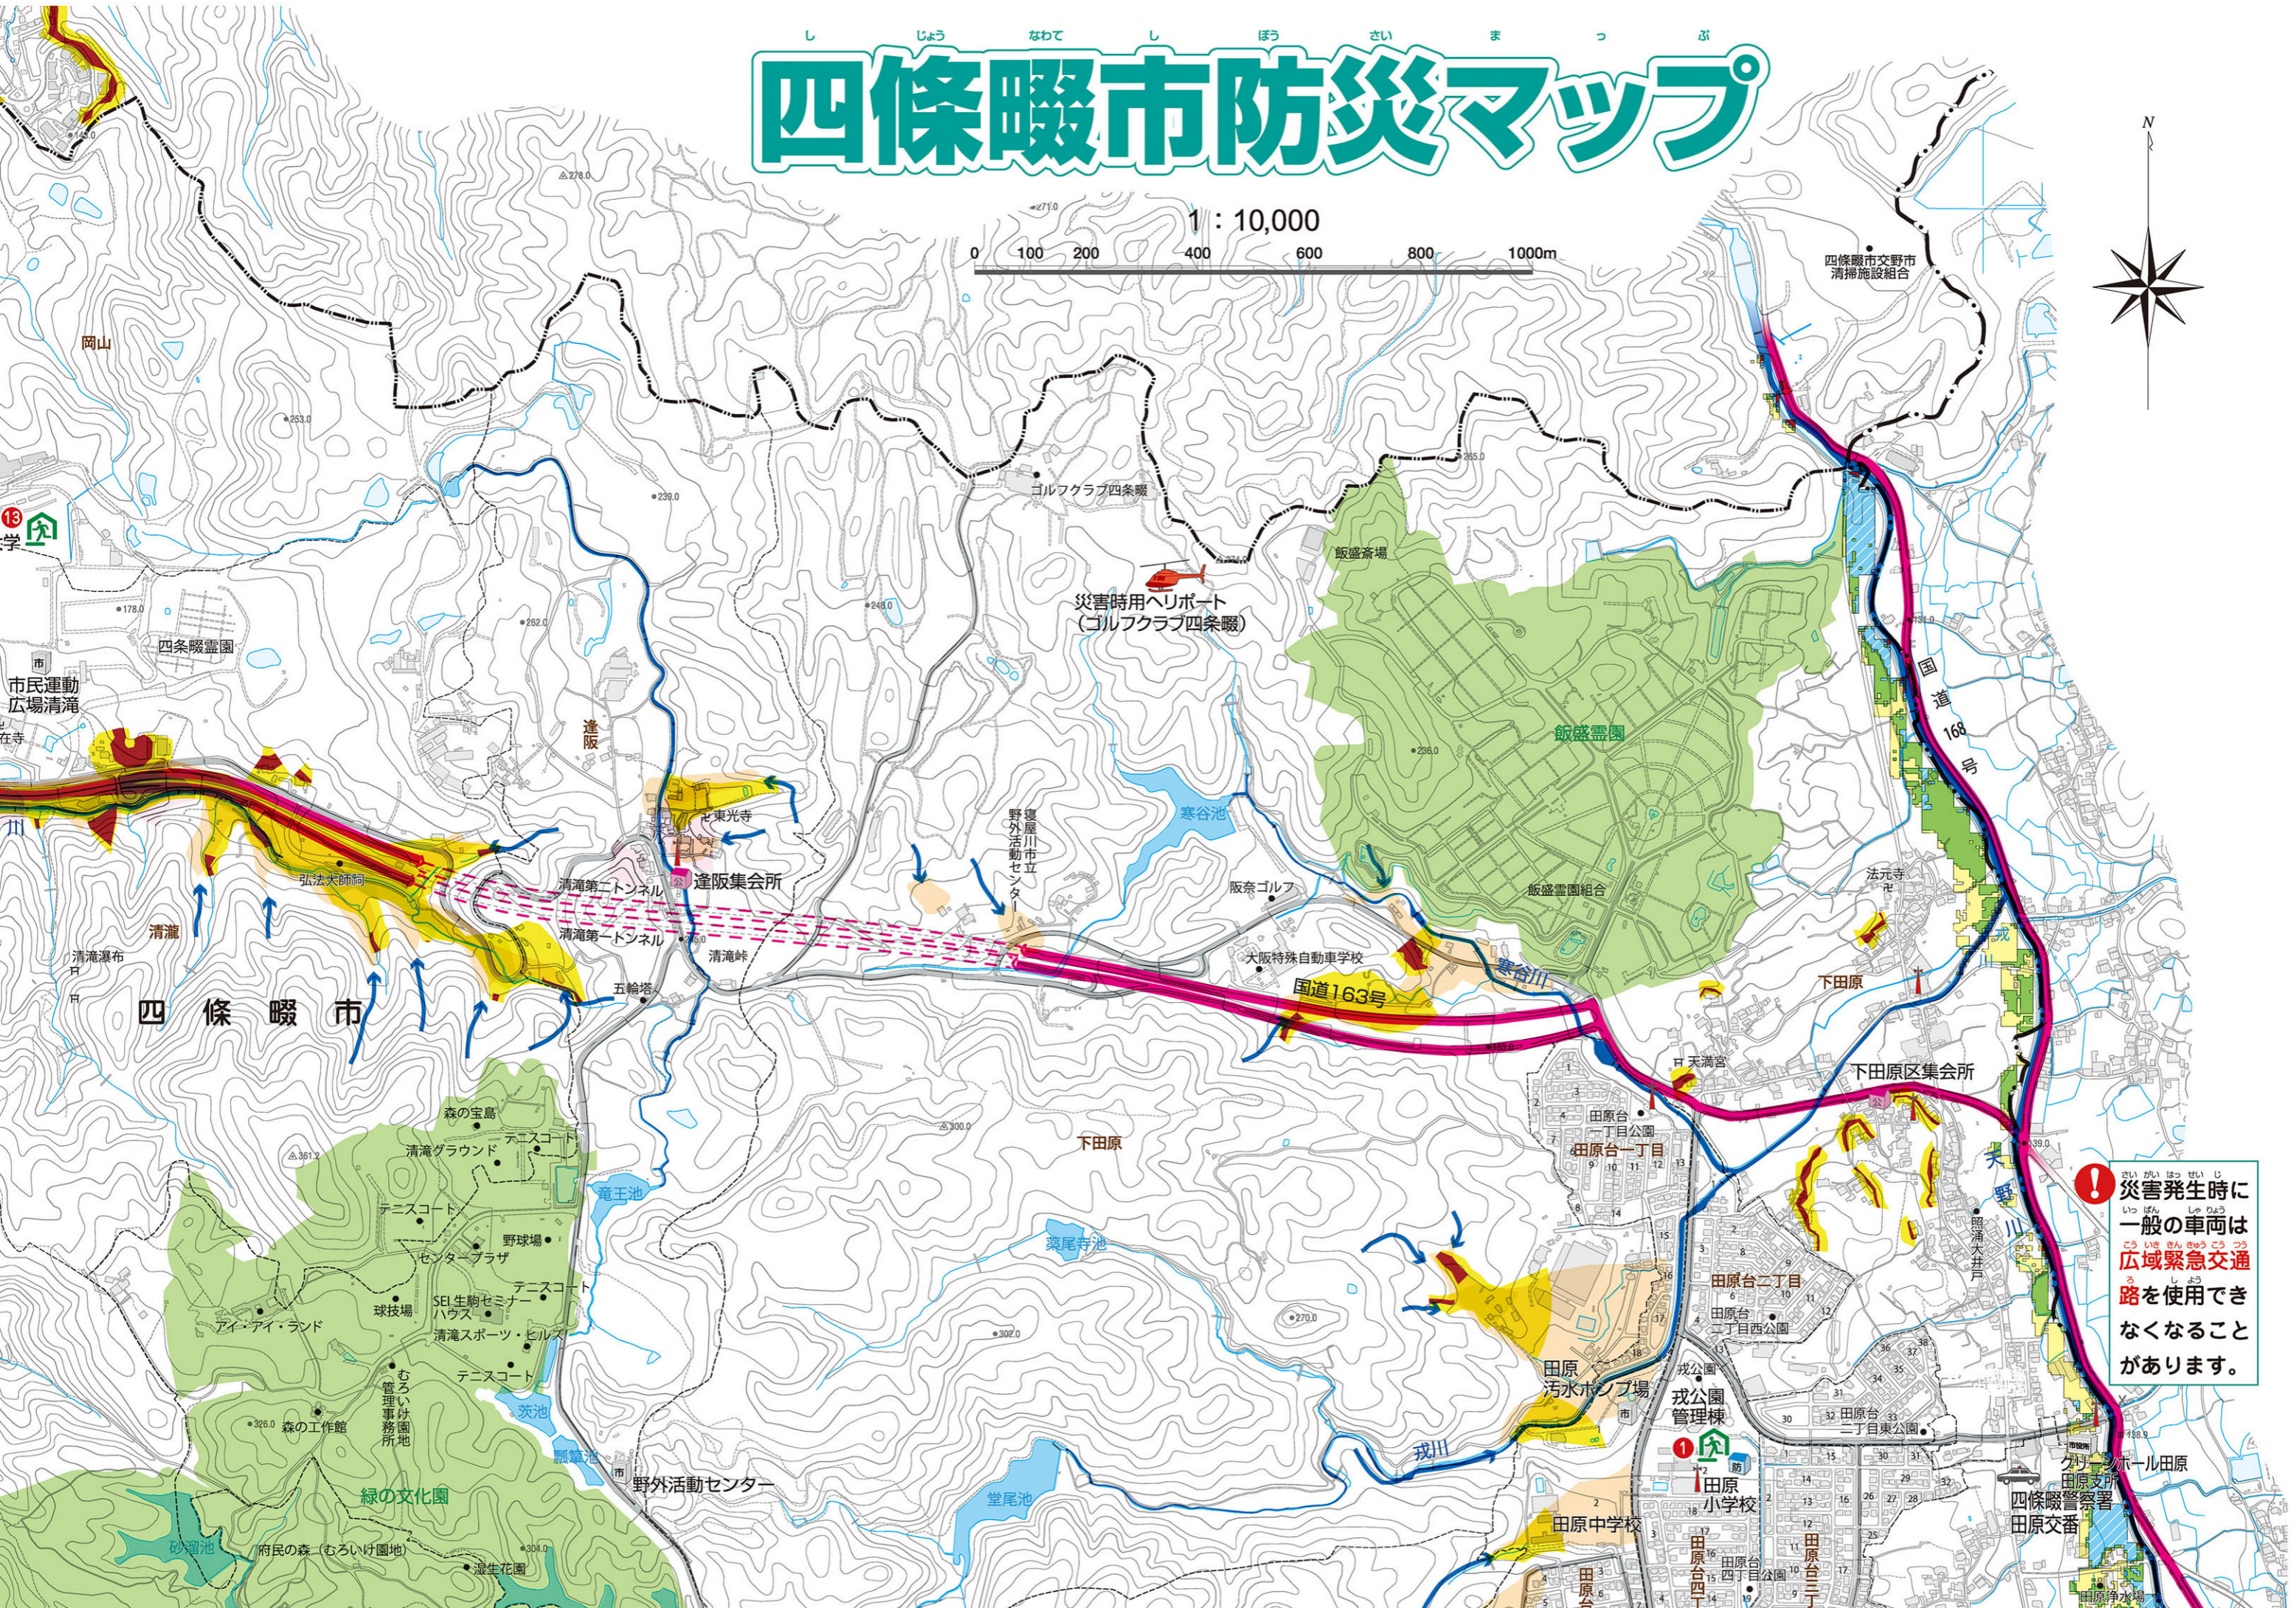

四條畷市防災マップ

1 : 10,000
0 100 200 400 600 800 1000m

! 災害発生時に
一般の車両は
広域緊急交通
路を使用でき
なくなることが
あります。